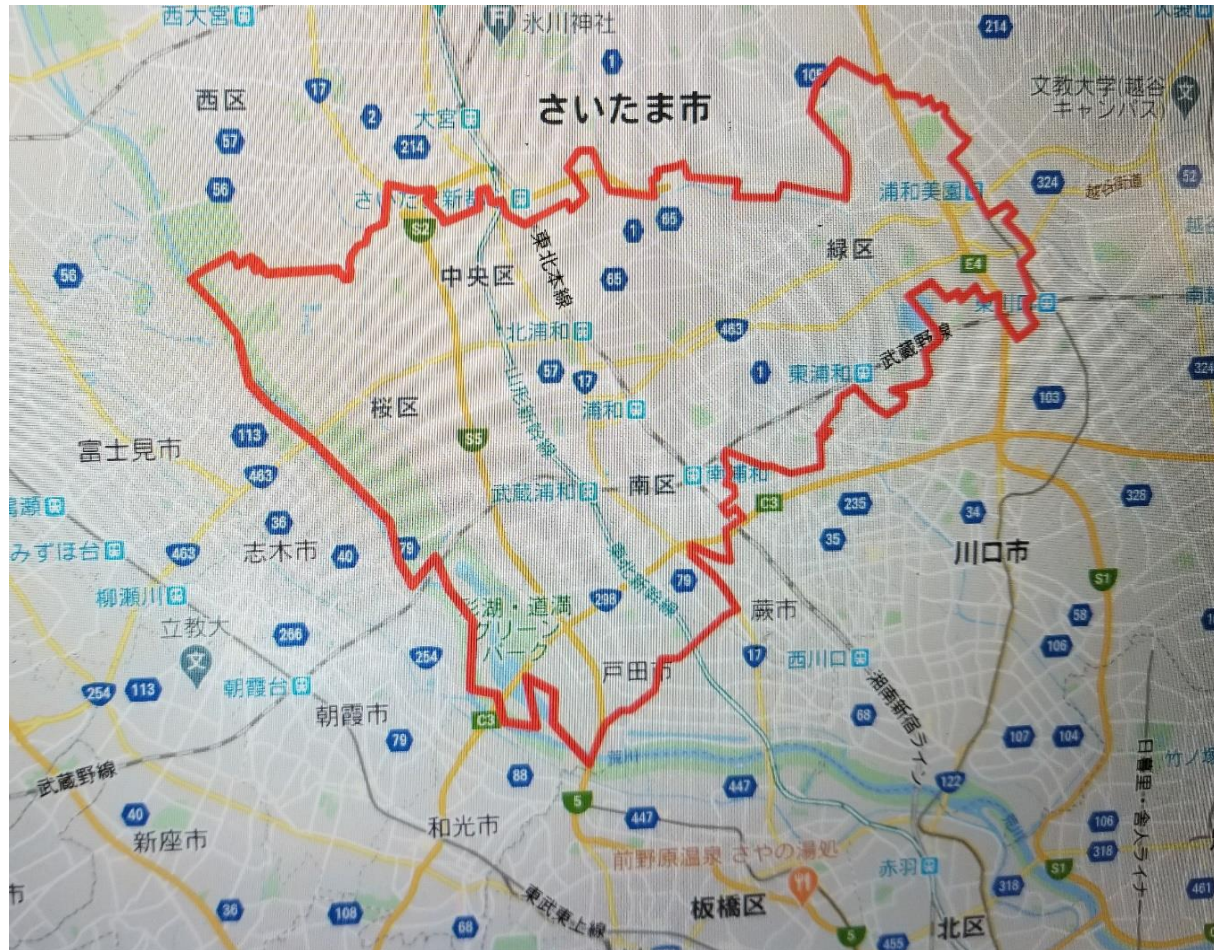

入団対象地域

浦和リーグのバンダリーは **さいたま市浦和区・桜区・緑区・南区** 全域 及び **さいたま市中央区・戸田市・蕨市** の一部地域 となります。詳しくは、次頁の【バンダリー対象エリアの町名及び学校名】でご確認ください。

【浦和リーグのバンダリー】